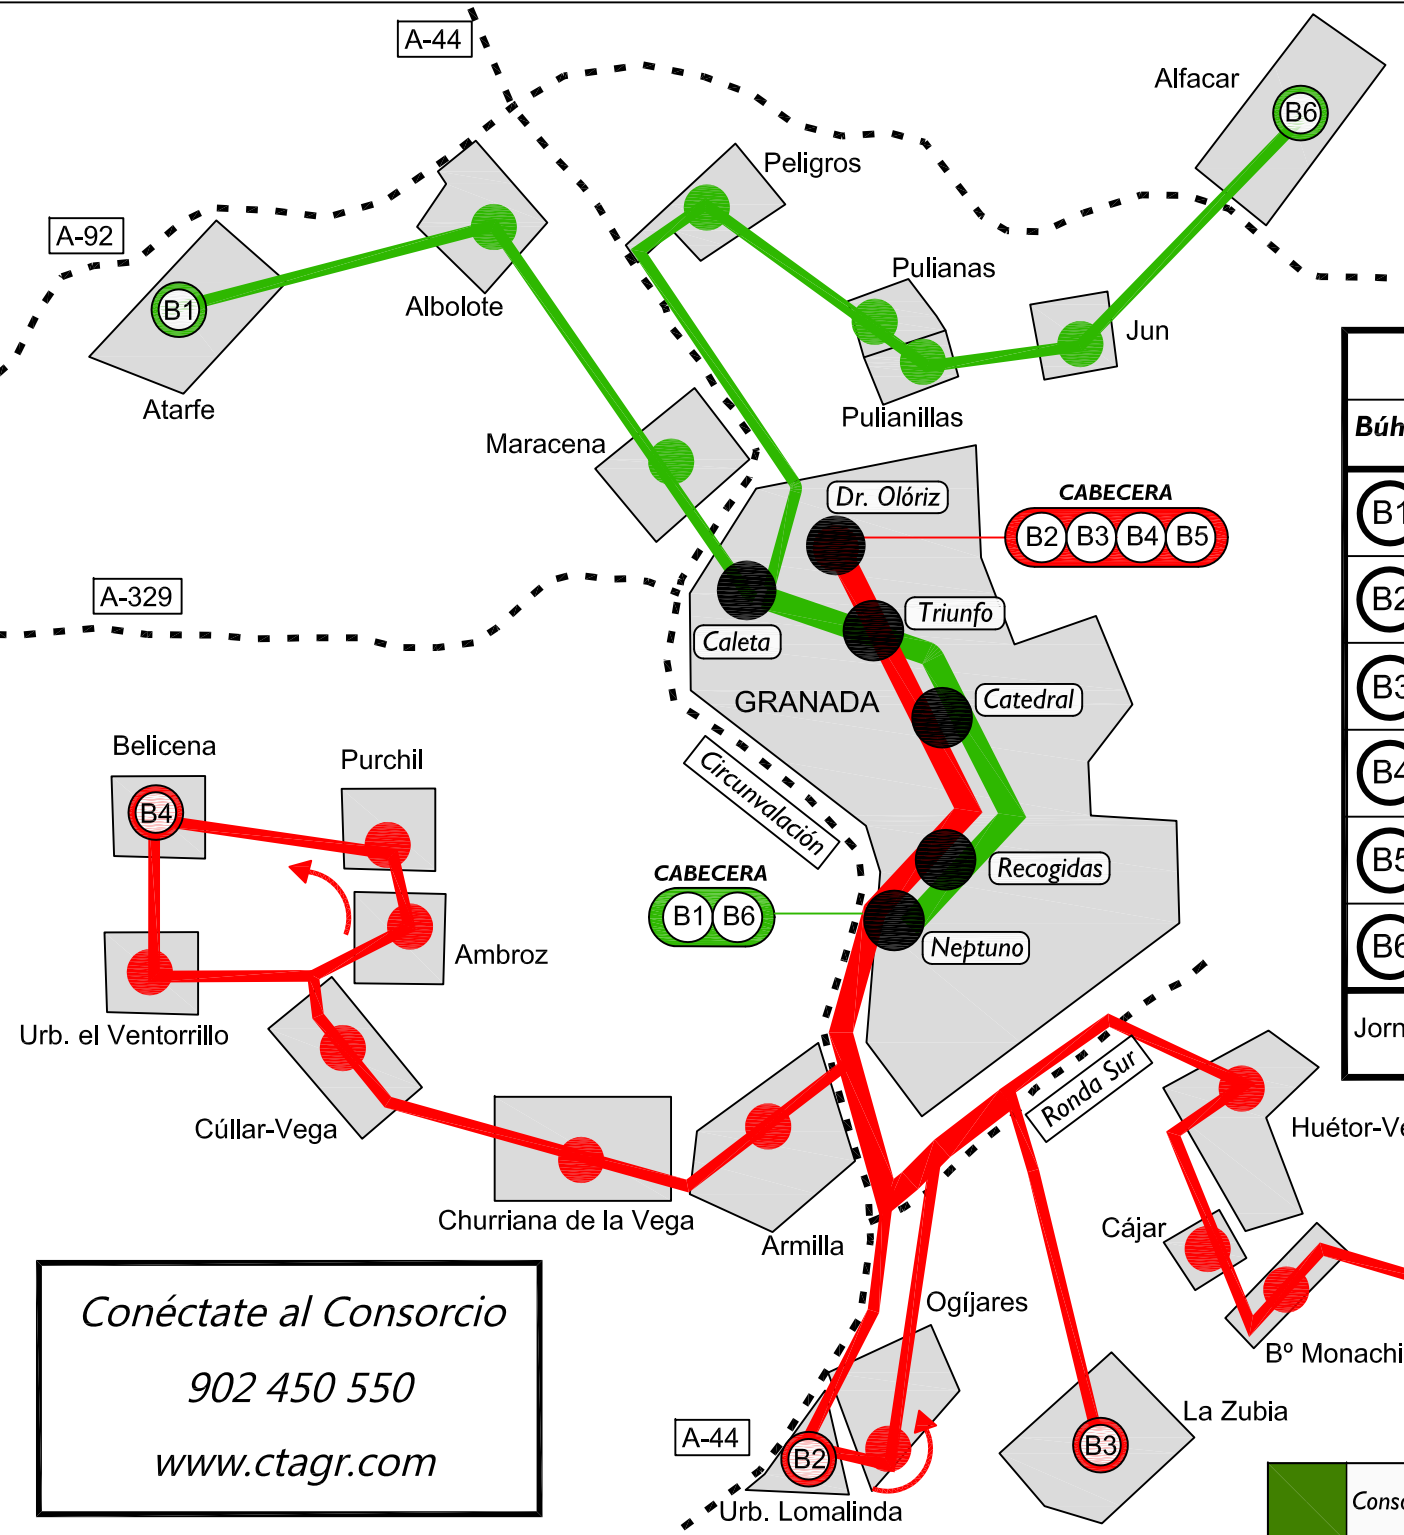

SERVICIO NOCTURNO DE AUTOBUSES DEL ÁREA DE GRANADA

SALIDAS DESDE GRANADA		
Búho	Recorrido	Salida desde cabecera
B1	Granada-Maracena-Albolote-Atarfe	3:00 y 5:00
B2	Granada-Ogijares	3:30 y 5:30
B3	Granada-La Zubia	2:30 y 4:30
B4	Granada-Armillar-Churriana de la Vega-Cúllar Vega-Vegas del Genil	2:30 y 4:15
B5	Granada-Huétor Vega- Cájar-Monachil	2:30 y 4:00
B6	Granada-Peligros-Pulianas-Pulianillas-Jun-Alfacar	2:30 y 4:30