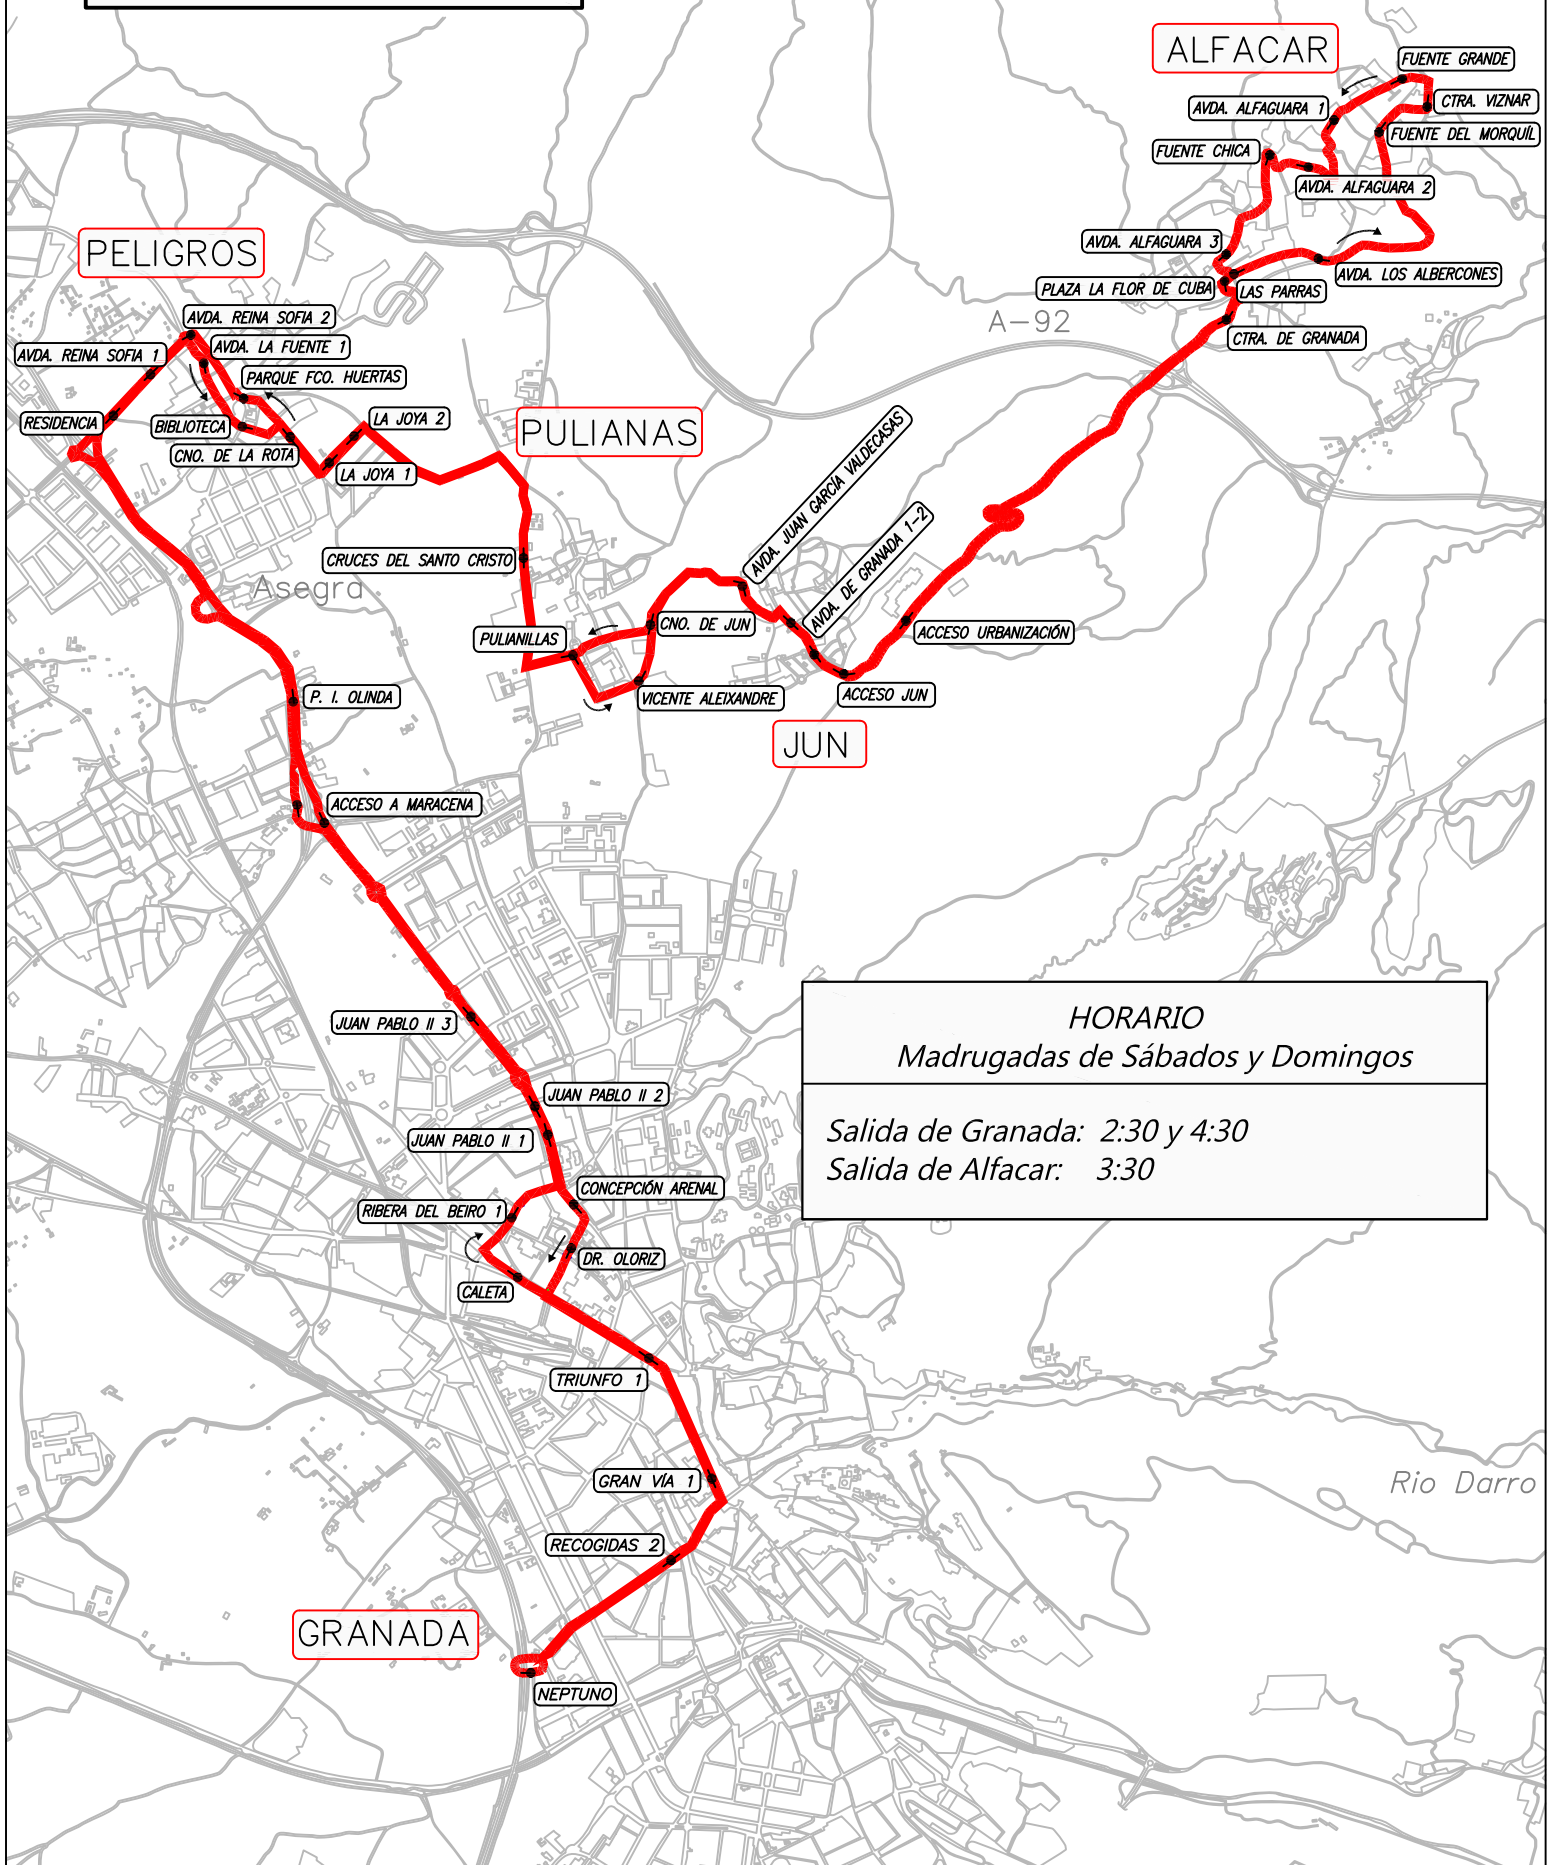

LÍNEA:
GRANADA-PELIGROS-PULIANAS
-PULIANILLAS-JUN-ALFACAR

Búho 6
Servicio Nocturno de Transporte Interurbano

HORARIO
Madrugadas de Sábados y Domingos
Salida de Granada: 2:30 y 4:30
Salida de Alfacar: 3:30