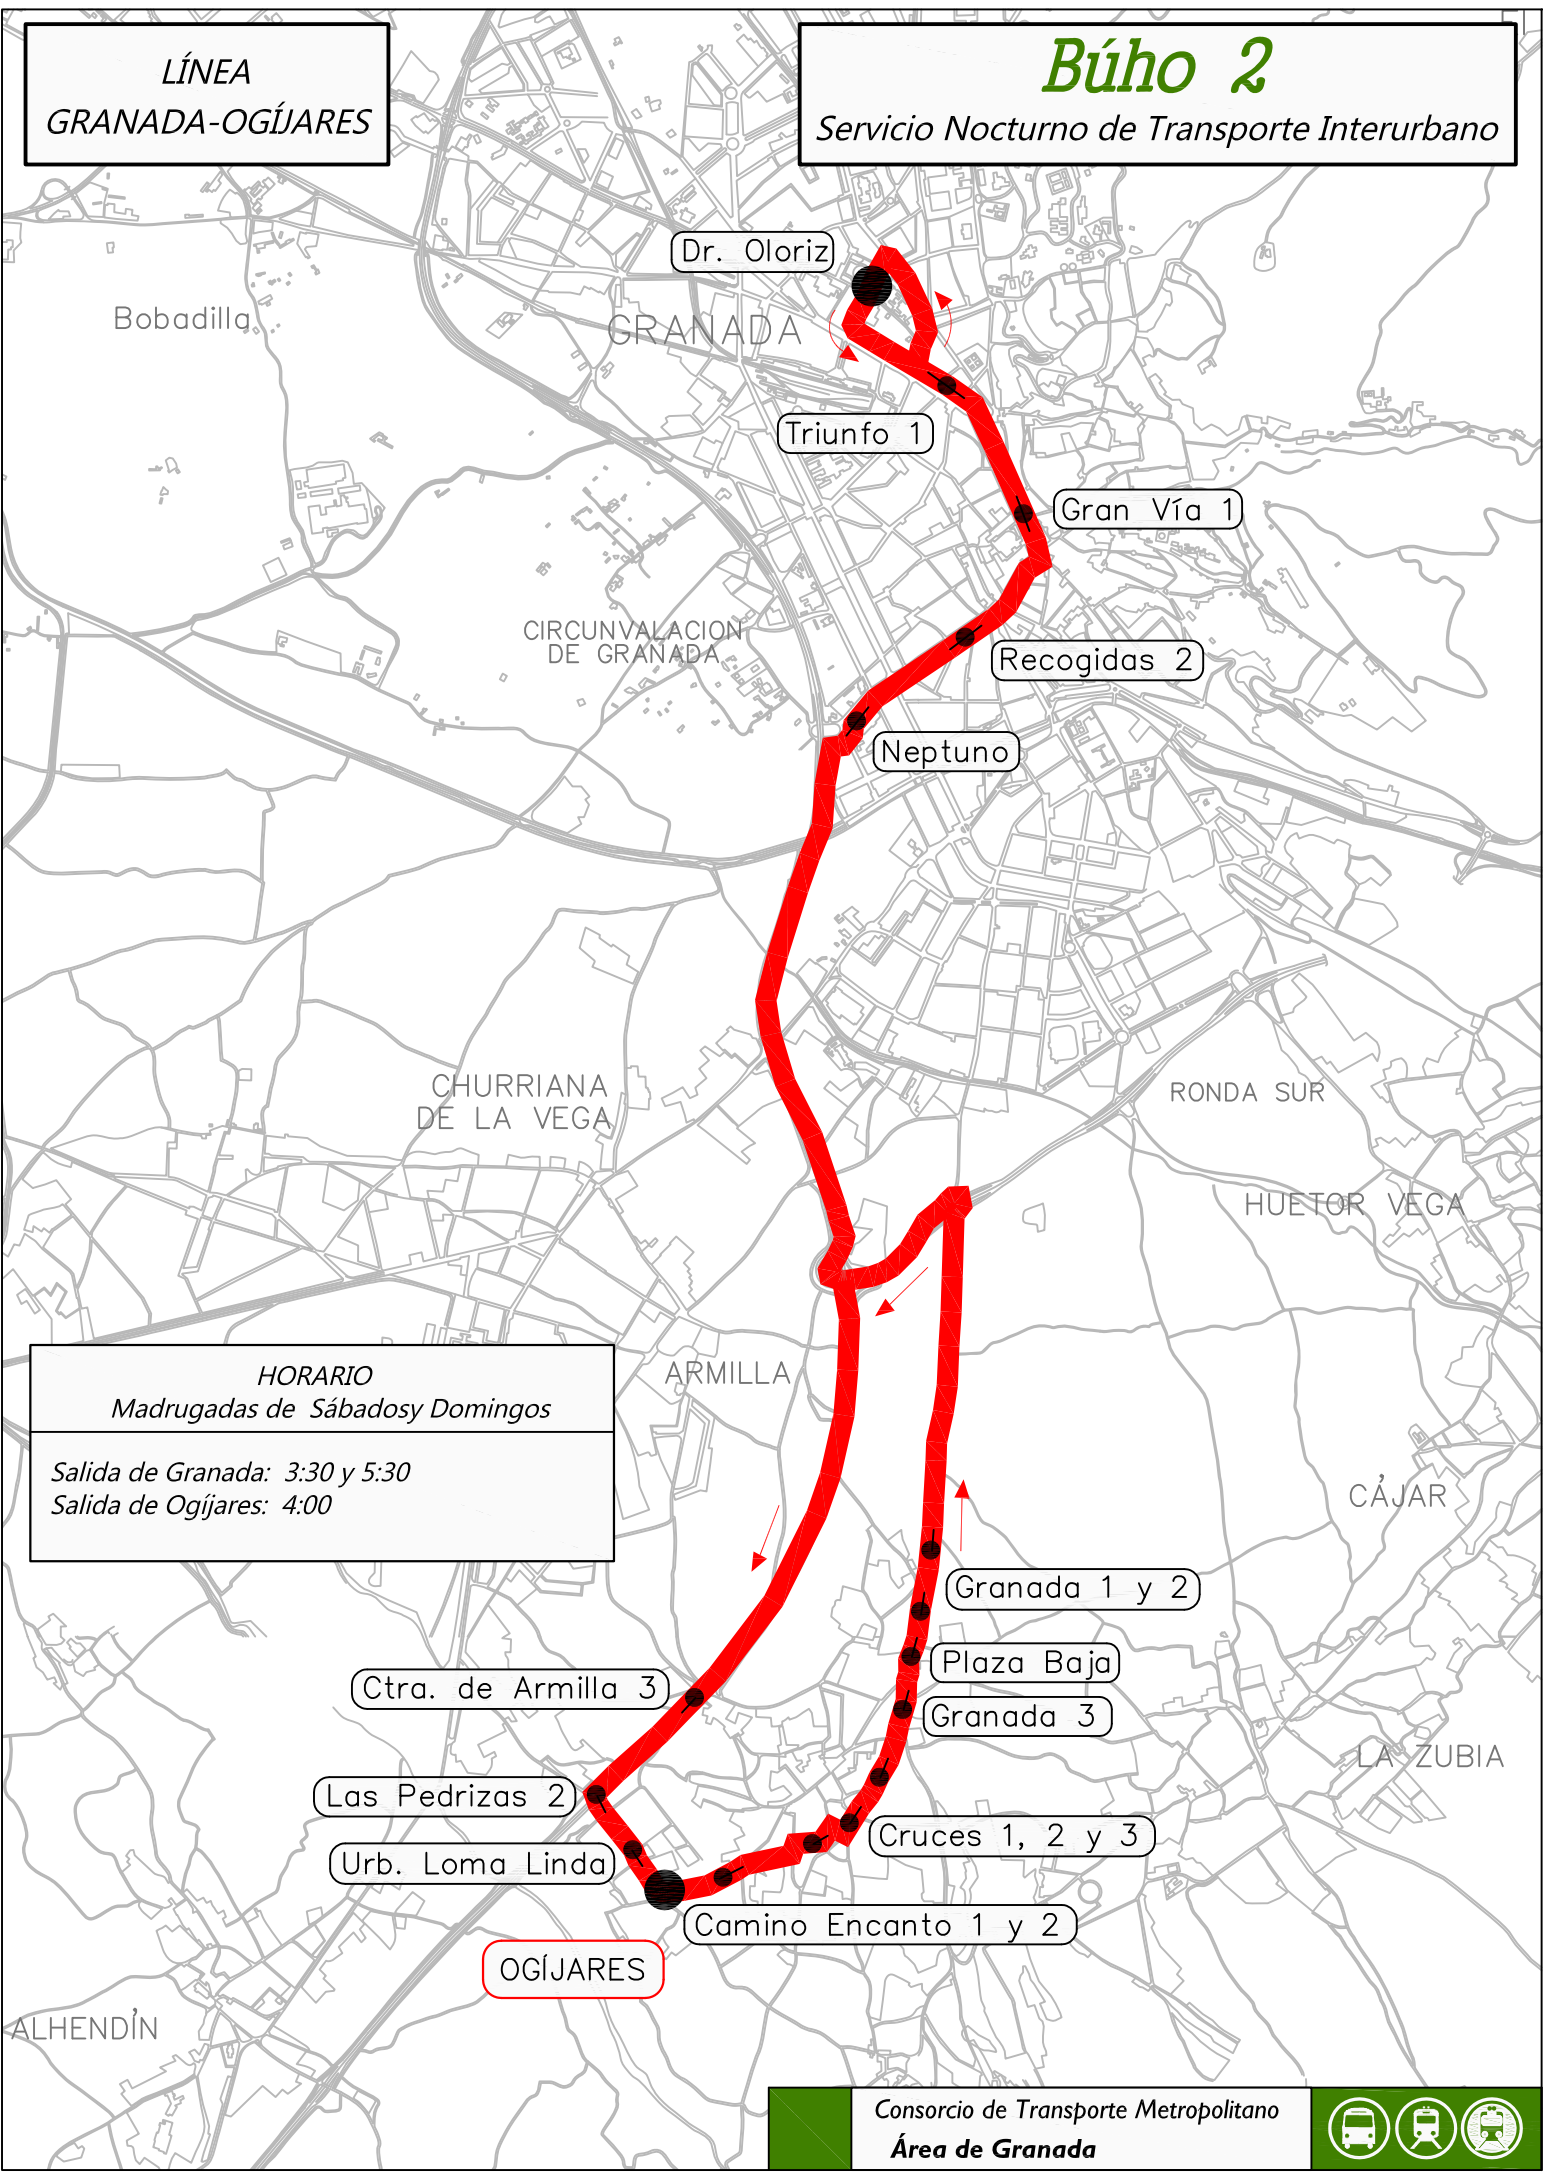

LÍNEA  
GRANADA-OGÍJARES

# Búho 2

Servicio Nocturno de Transporte Interurbano

**HORARIO**  
*Madrugadas de Sábados y Domingos*

Salida de Granada: 3:30 y 5:30  
Salida de Ogíjares: 4:00

OGÍJARES