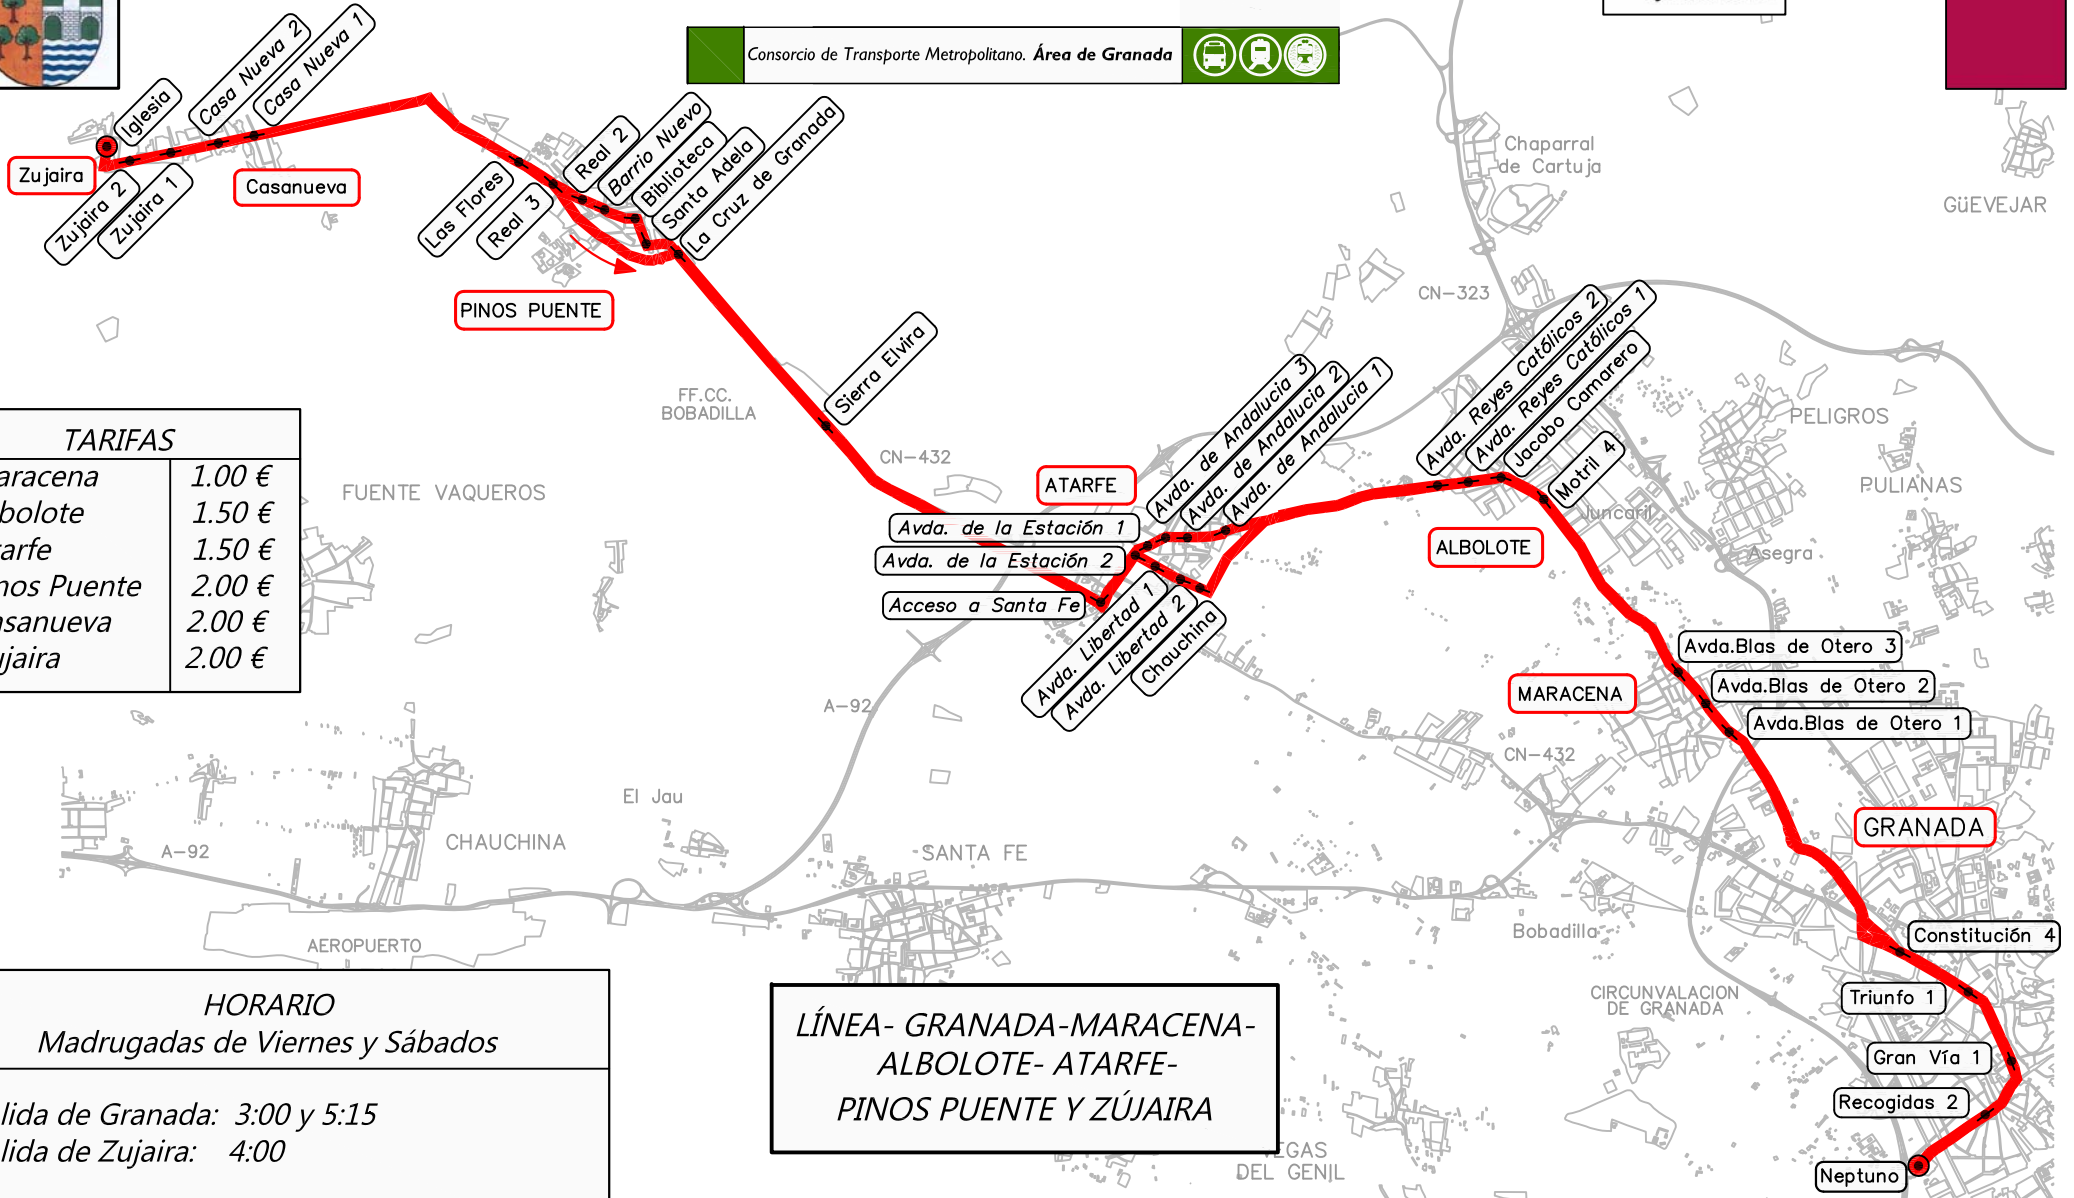

# Búho

## Servicio Nocturno de Transporte Interurbano

TARIFAS	
Maracena	1.00 €
Albolote	1.50 €
Atarfe	1.50 €
Pinos Puente	2.00 €
Casanueva	2.00 €
Zujaira	2.00 €

HORARIO
Madrugadas de Viernes y Sábados
Salida de Granada: 3:00 y 5:15
Salida de Zujaira: 4:00
Inicio del servicio: Viernes 30 de Abril del 2010

LÍNEA- GRANADA-MARACENA-  
ALBOLOTE- ATARFE-  
PINOS PUENTE Y ZÚJAIRA

Para más información: 902 450 550