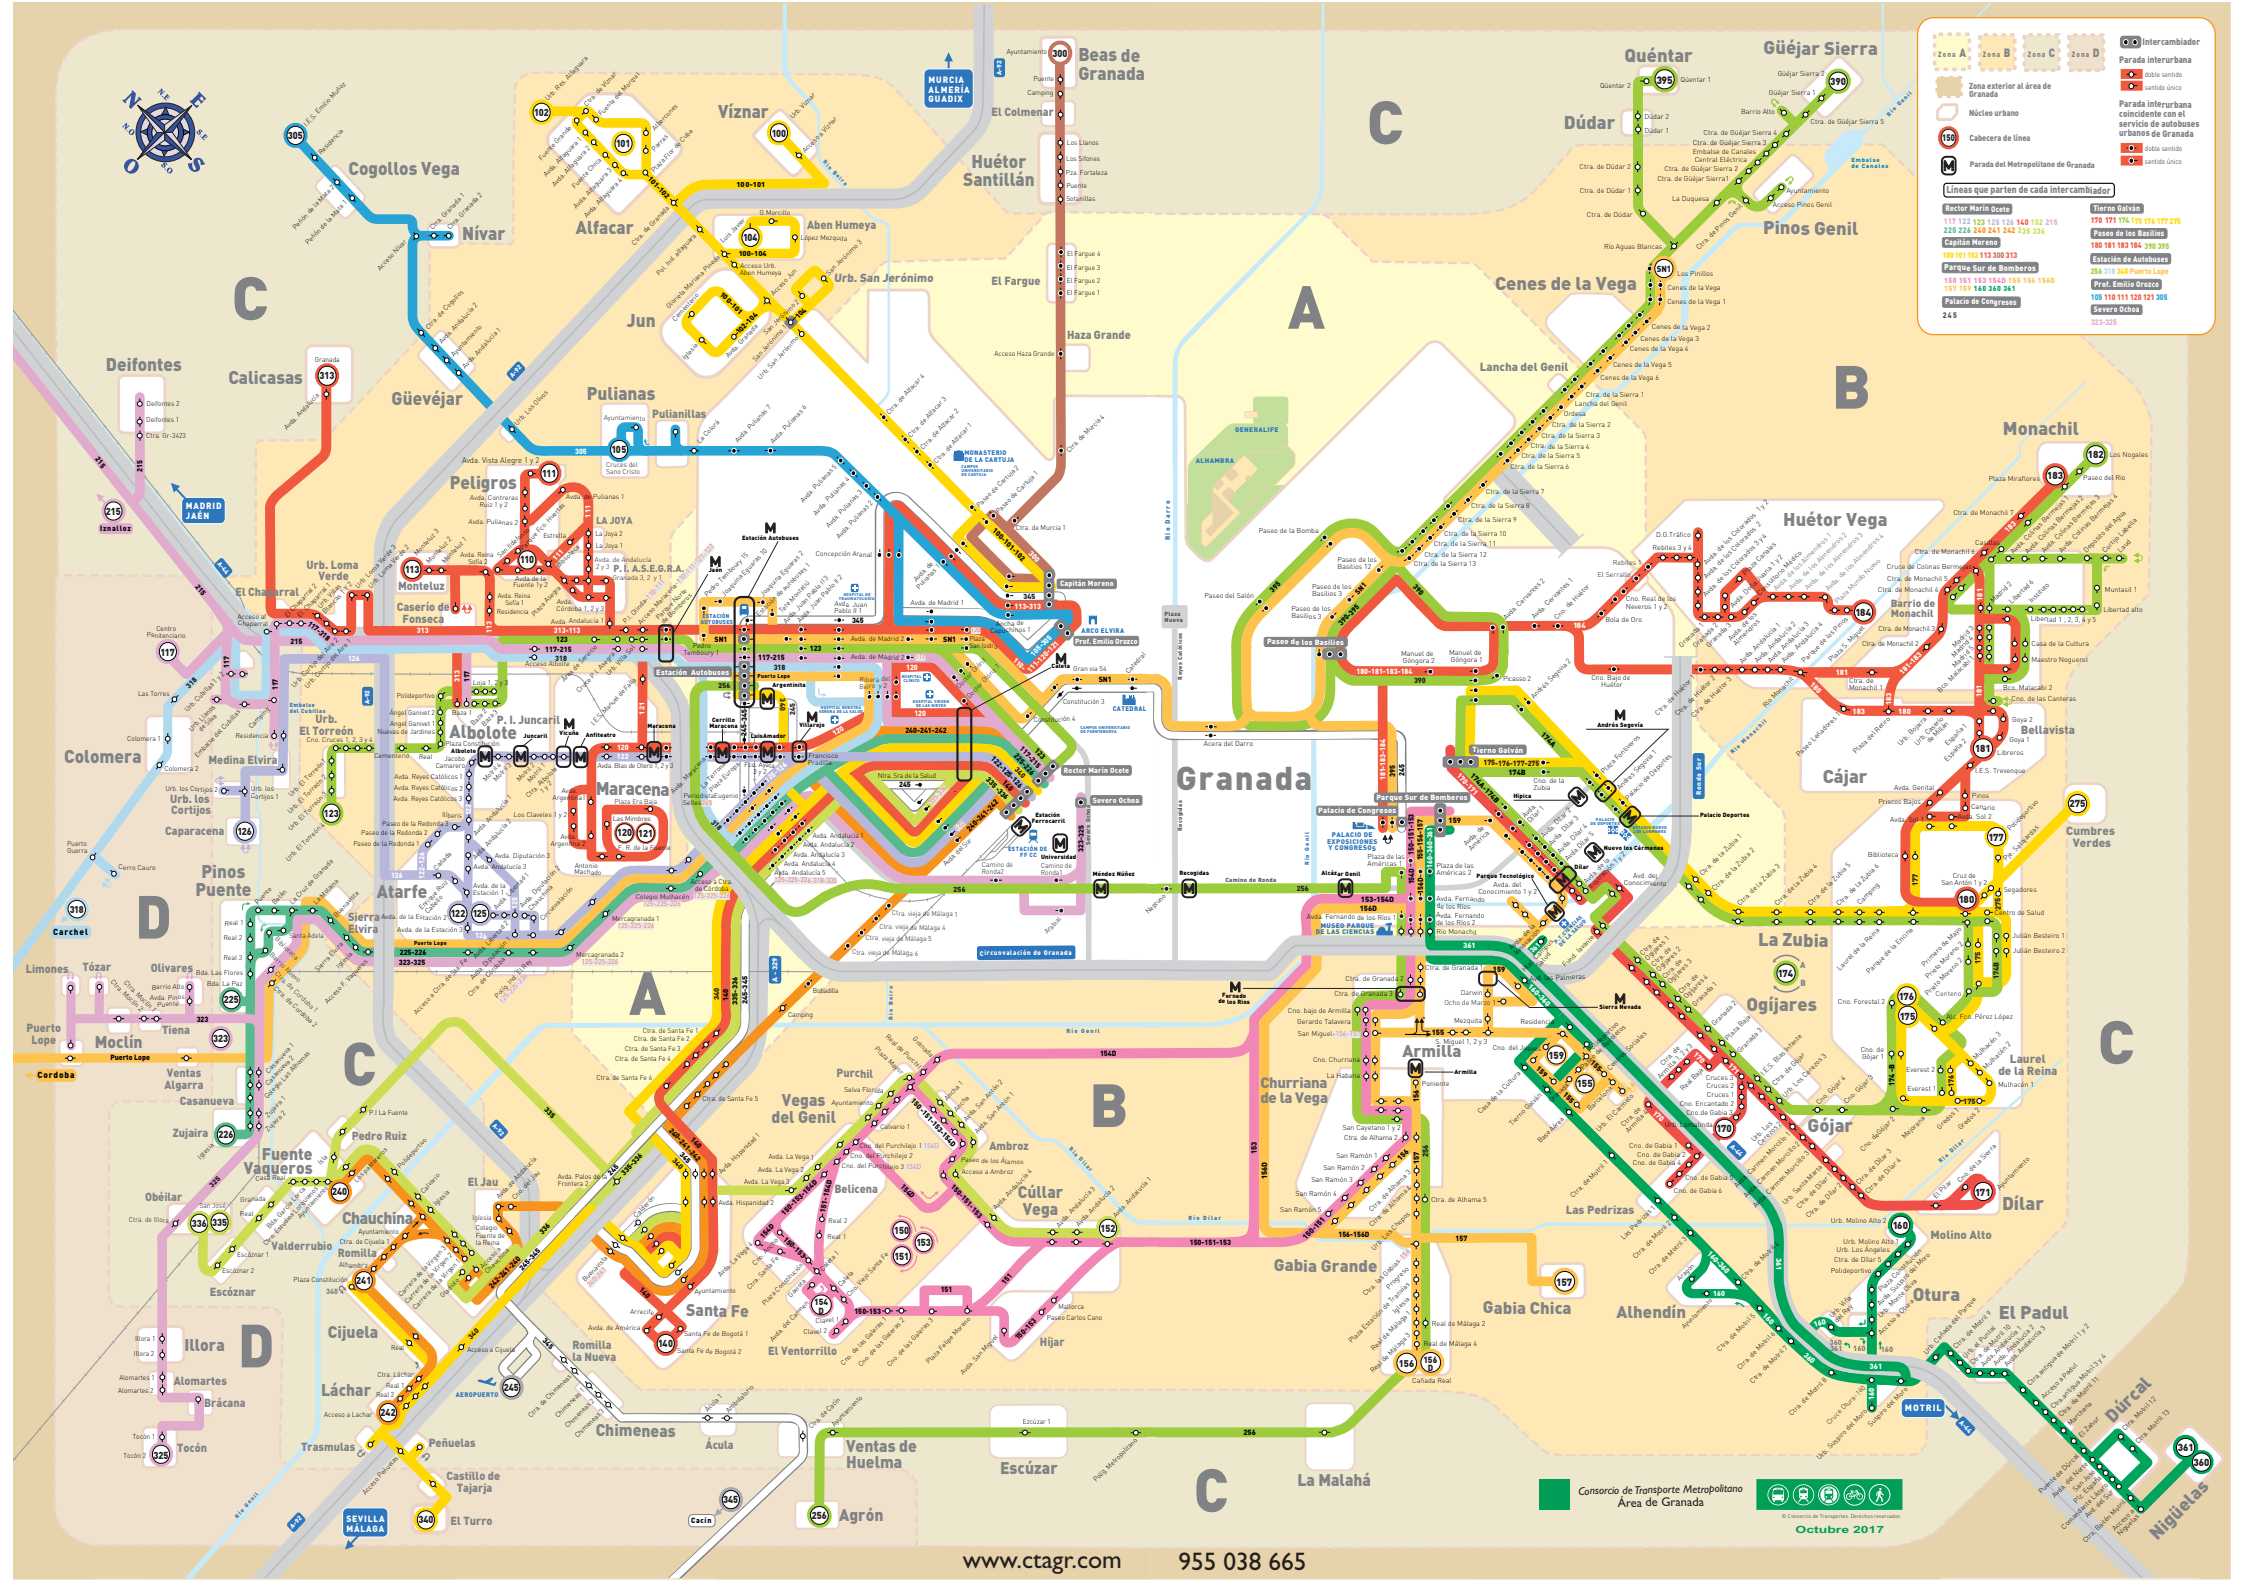

Intercambiador
 Parada interurbana
 Abse sentido
 sentido único
 Parada interurbana coincidente con el servicio de autobuses urbanos de Granada
 Abse sentido
 sentido único

Zona A Zona B Zona C Zona D

Zona exterior al área de Granada

Núcleo urbano

Cabecera de línea

Parada de Metroplano de Granada

Líneas que parten de cada intercambiador

Rector María Ocaña	Parque Sar de Bomberos
119 120 123 210 314 148 162 210	175 176 178 179 177 275
225 226 245 243 242 235 236	Paseo de los Baños
Capitán Moreno	180 181 183 184 390 395
101 102 113 300 310	Estación de Autobuses
Parque Sur de Bomberos	254 311 344 Puerto López
150 151 152 154 155 154 154 150	Prof. Emilio Graeco
151 151 160 340 341	180 181 182 183 184 185 184 185
Plaza de los Congressos	190 191 192 193 194 193 194
244	Severo Ochoa
	323 323

Consorcio de Transporte Metropolitano Área de Granada

© Consorcio de Transporte, Derechos Reservados

October 2017