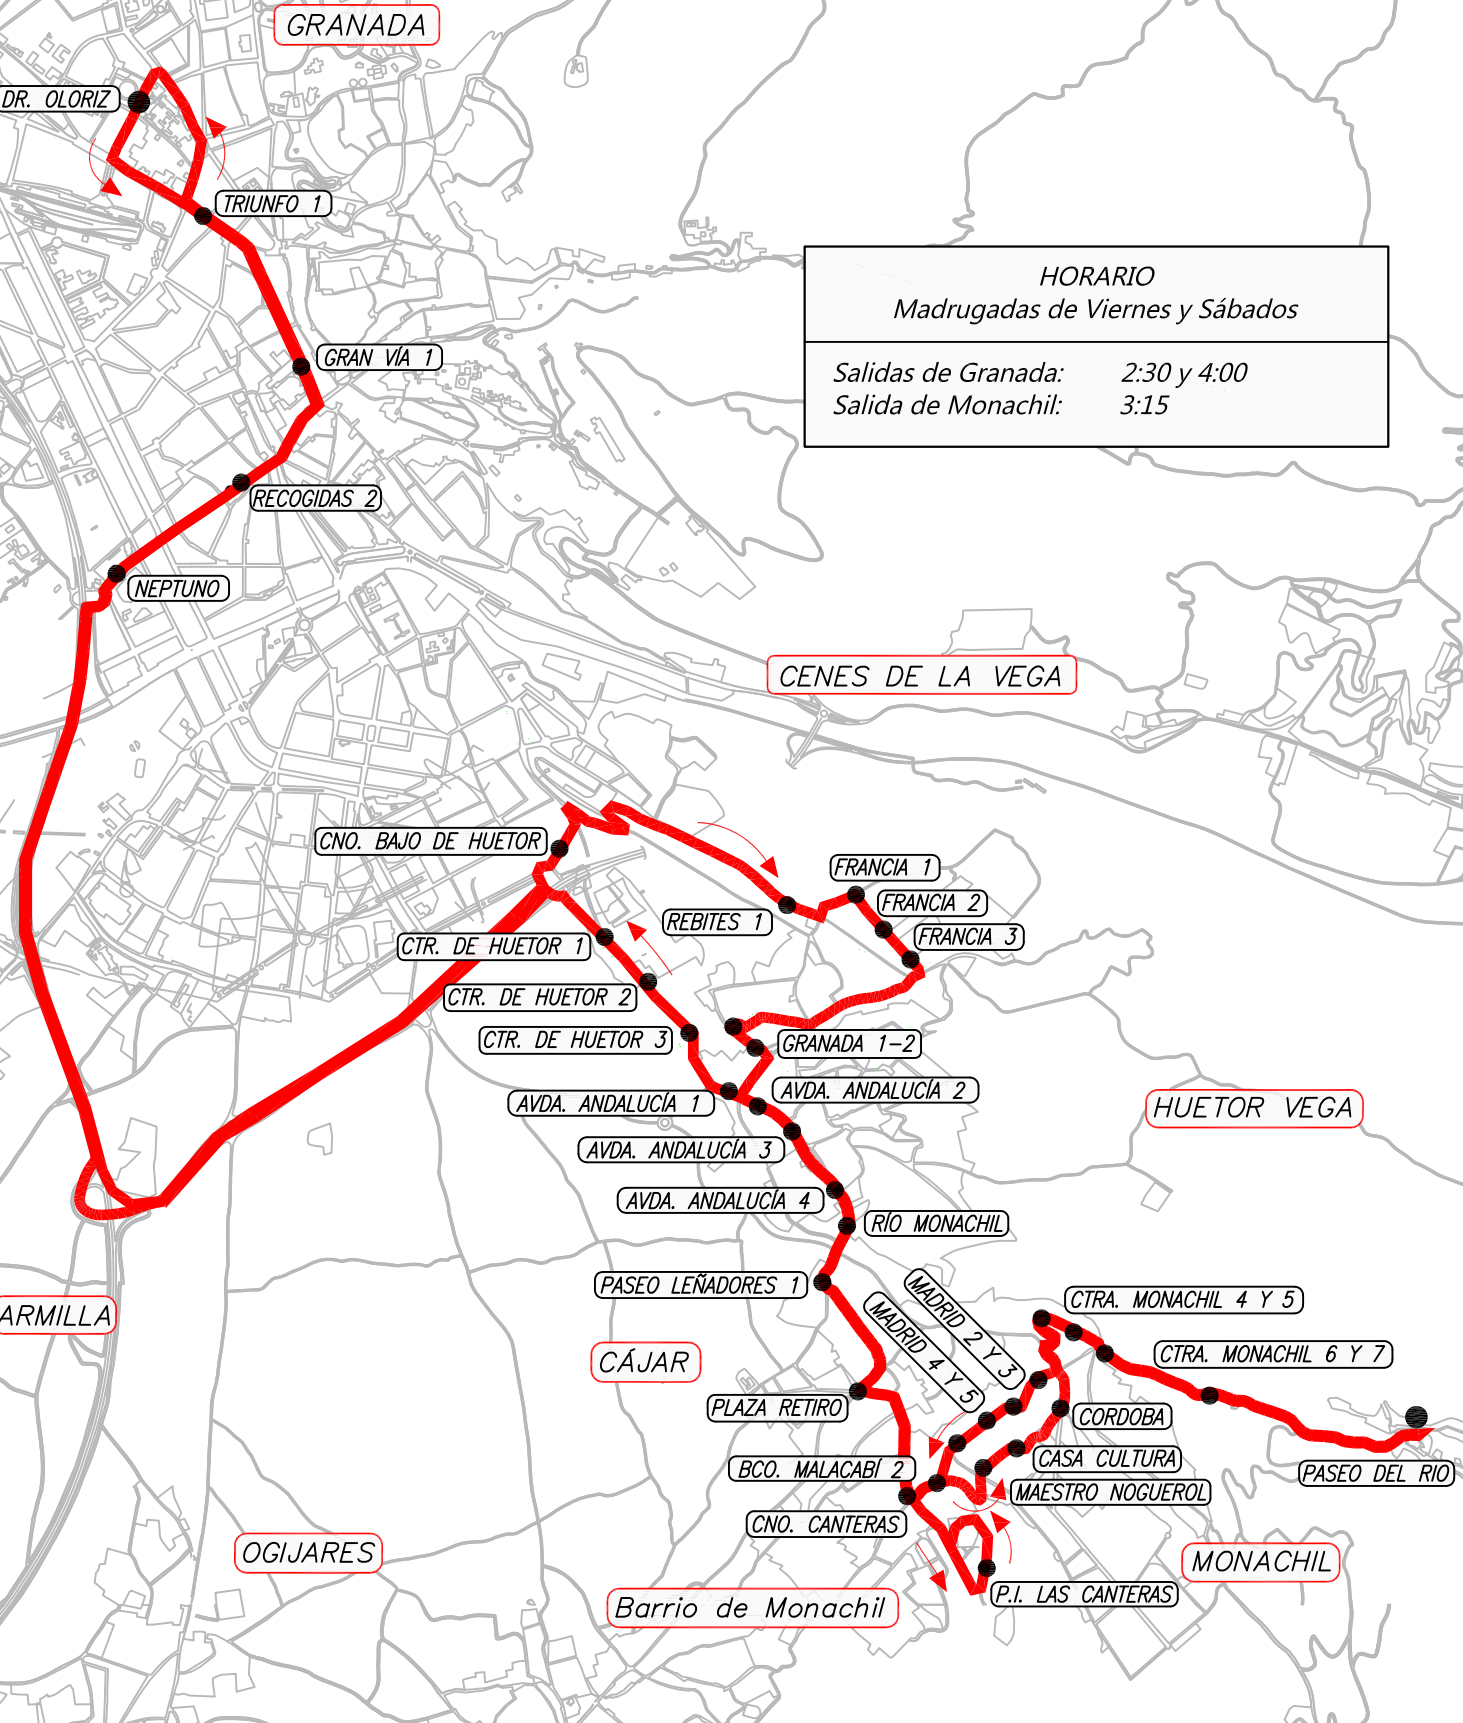

LÍNEA:  
 GRANADA-HUÉTOR VEGA-CÁJAR-  
 MONACHIL

**Búho 5**  
 Servicio Nocturno de Transporte Interurbano

**HORARIO**  
 Madrugadas de Viernes y Sábados

Salidas de Granada:	2:30 y 4:00
Salida de Monachil:	3:15