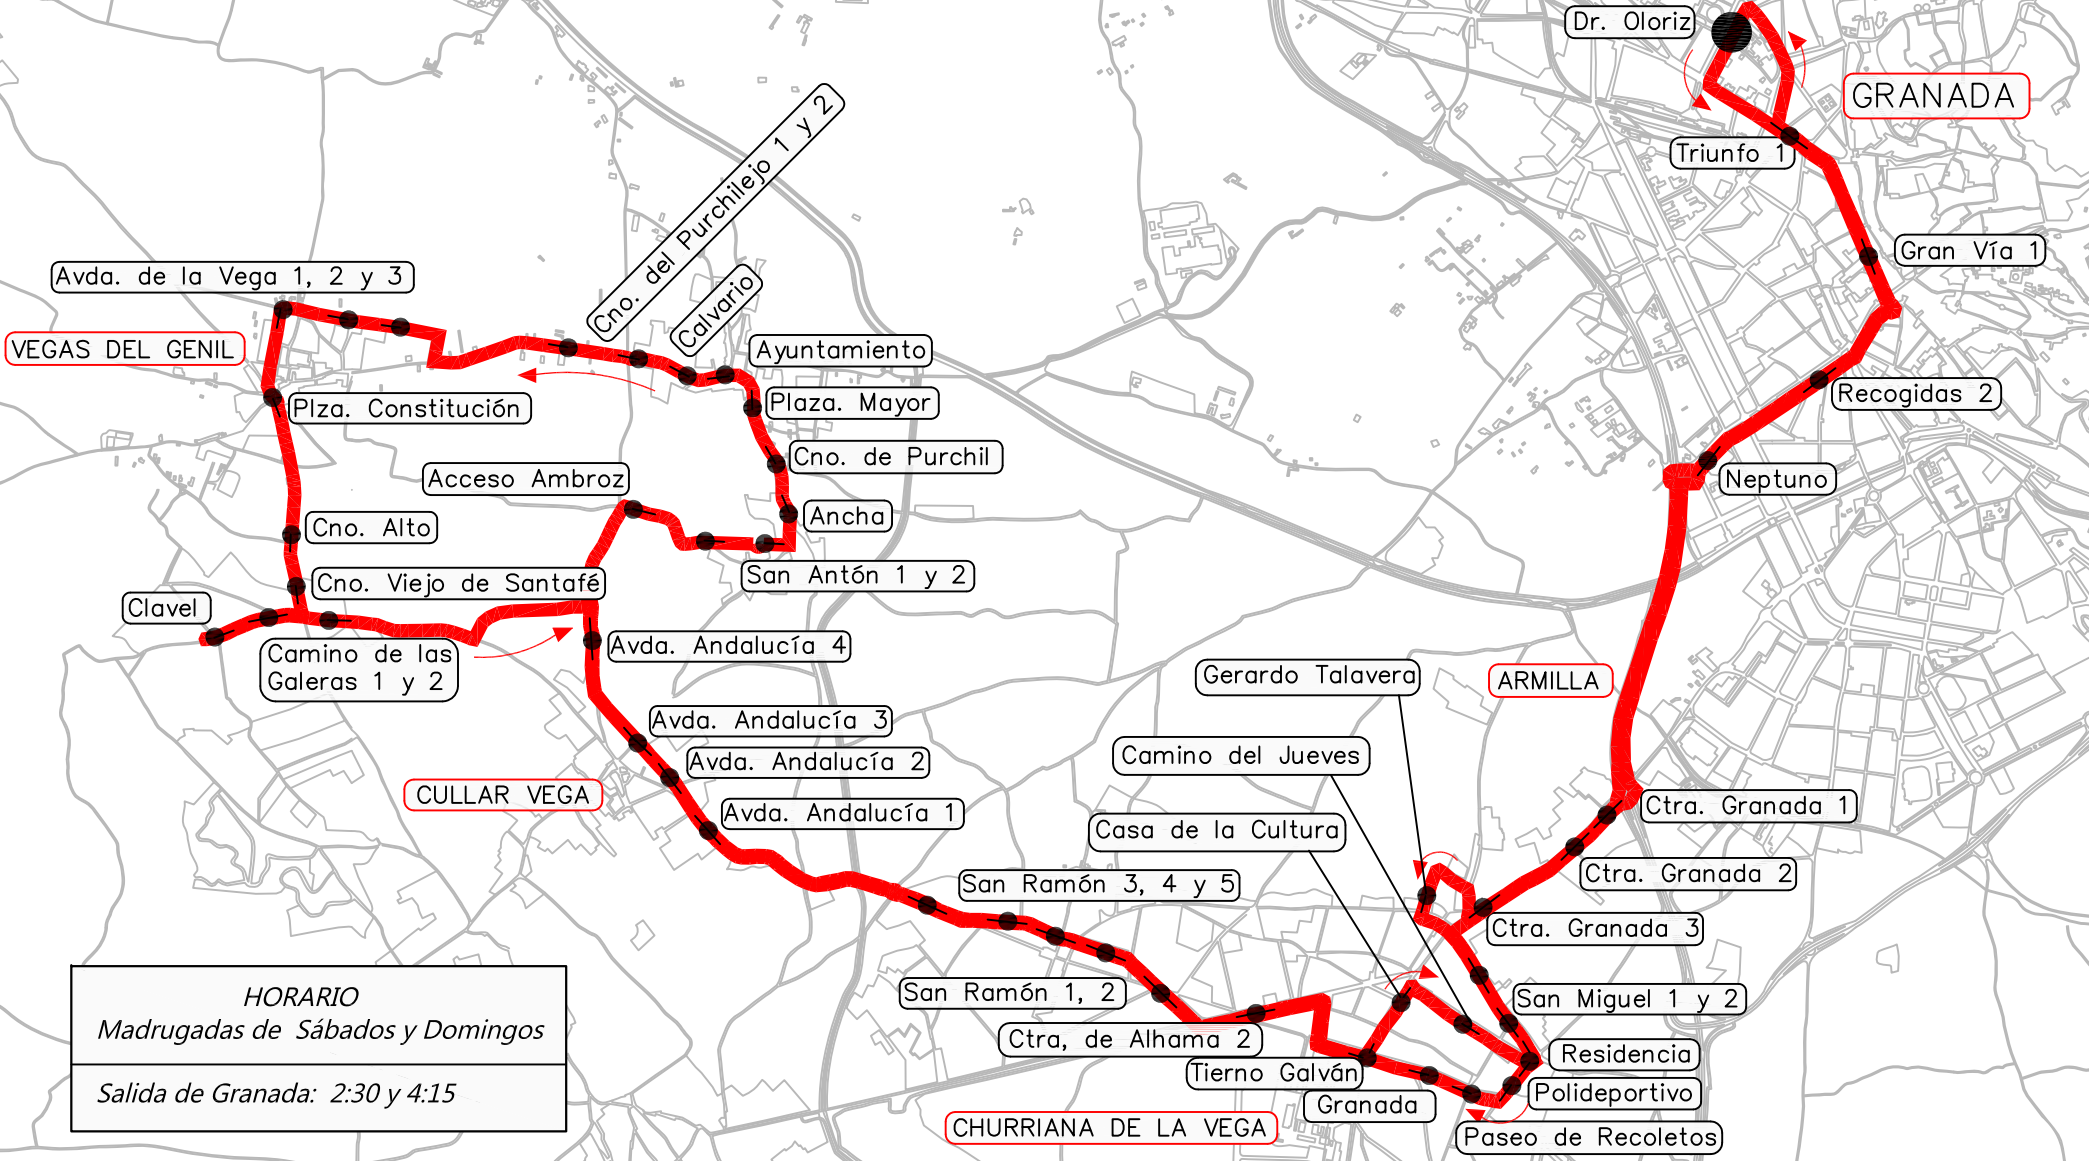

LÍNEA:
GRANADA-ARMILLA-CHURRIANA DE LA VEGA-
CÚLLAR VEGA-VEGAS DEL GENIL

Búho 4
Servicio Nocturno de Transporte Interurbano

HORARIO
Madrugadas de Sábados y Domingos
Salida de Granada: 2:30 y 4:15

Para más información: 902 450 550