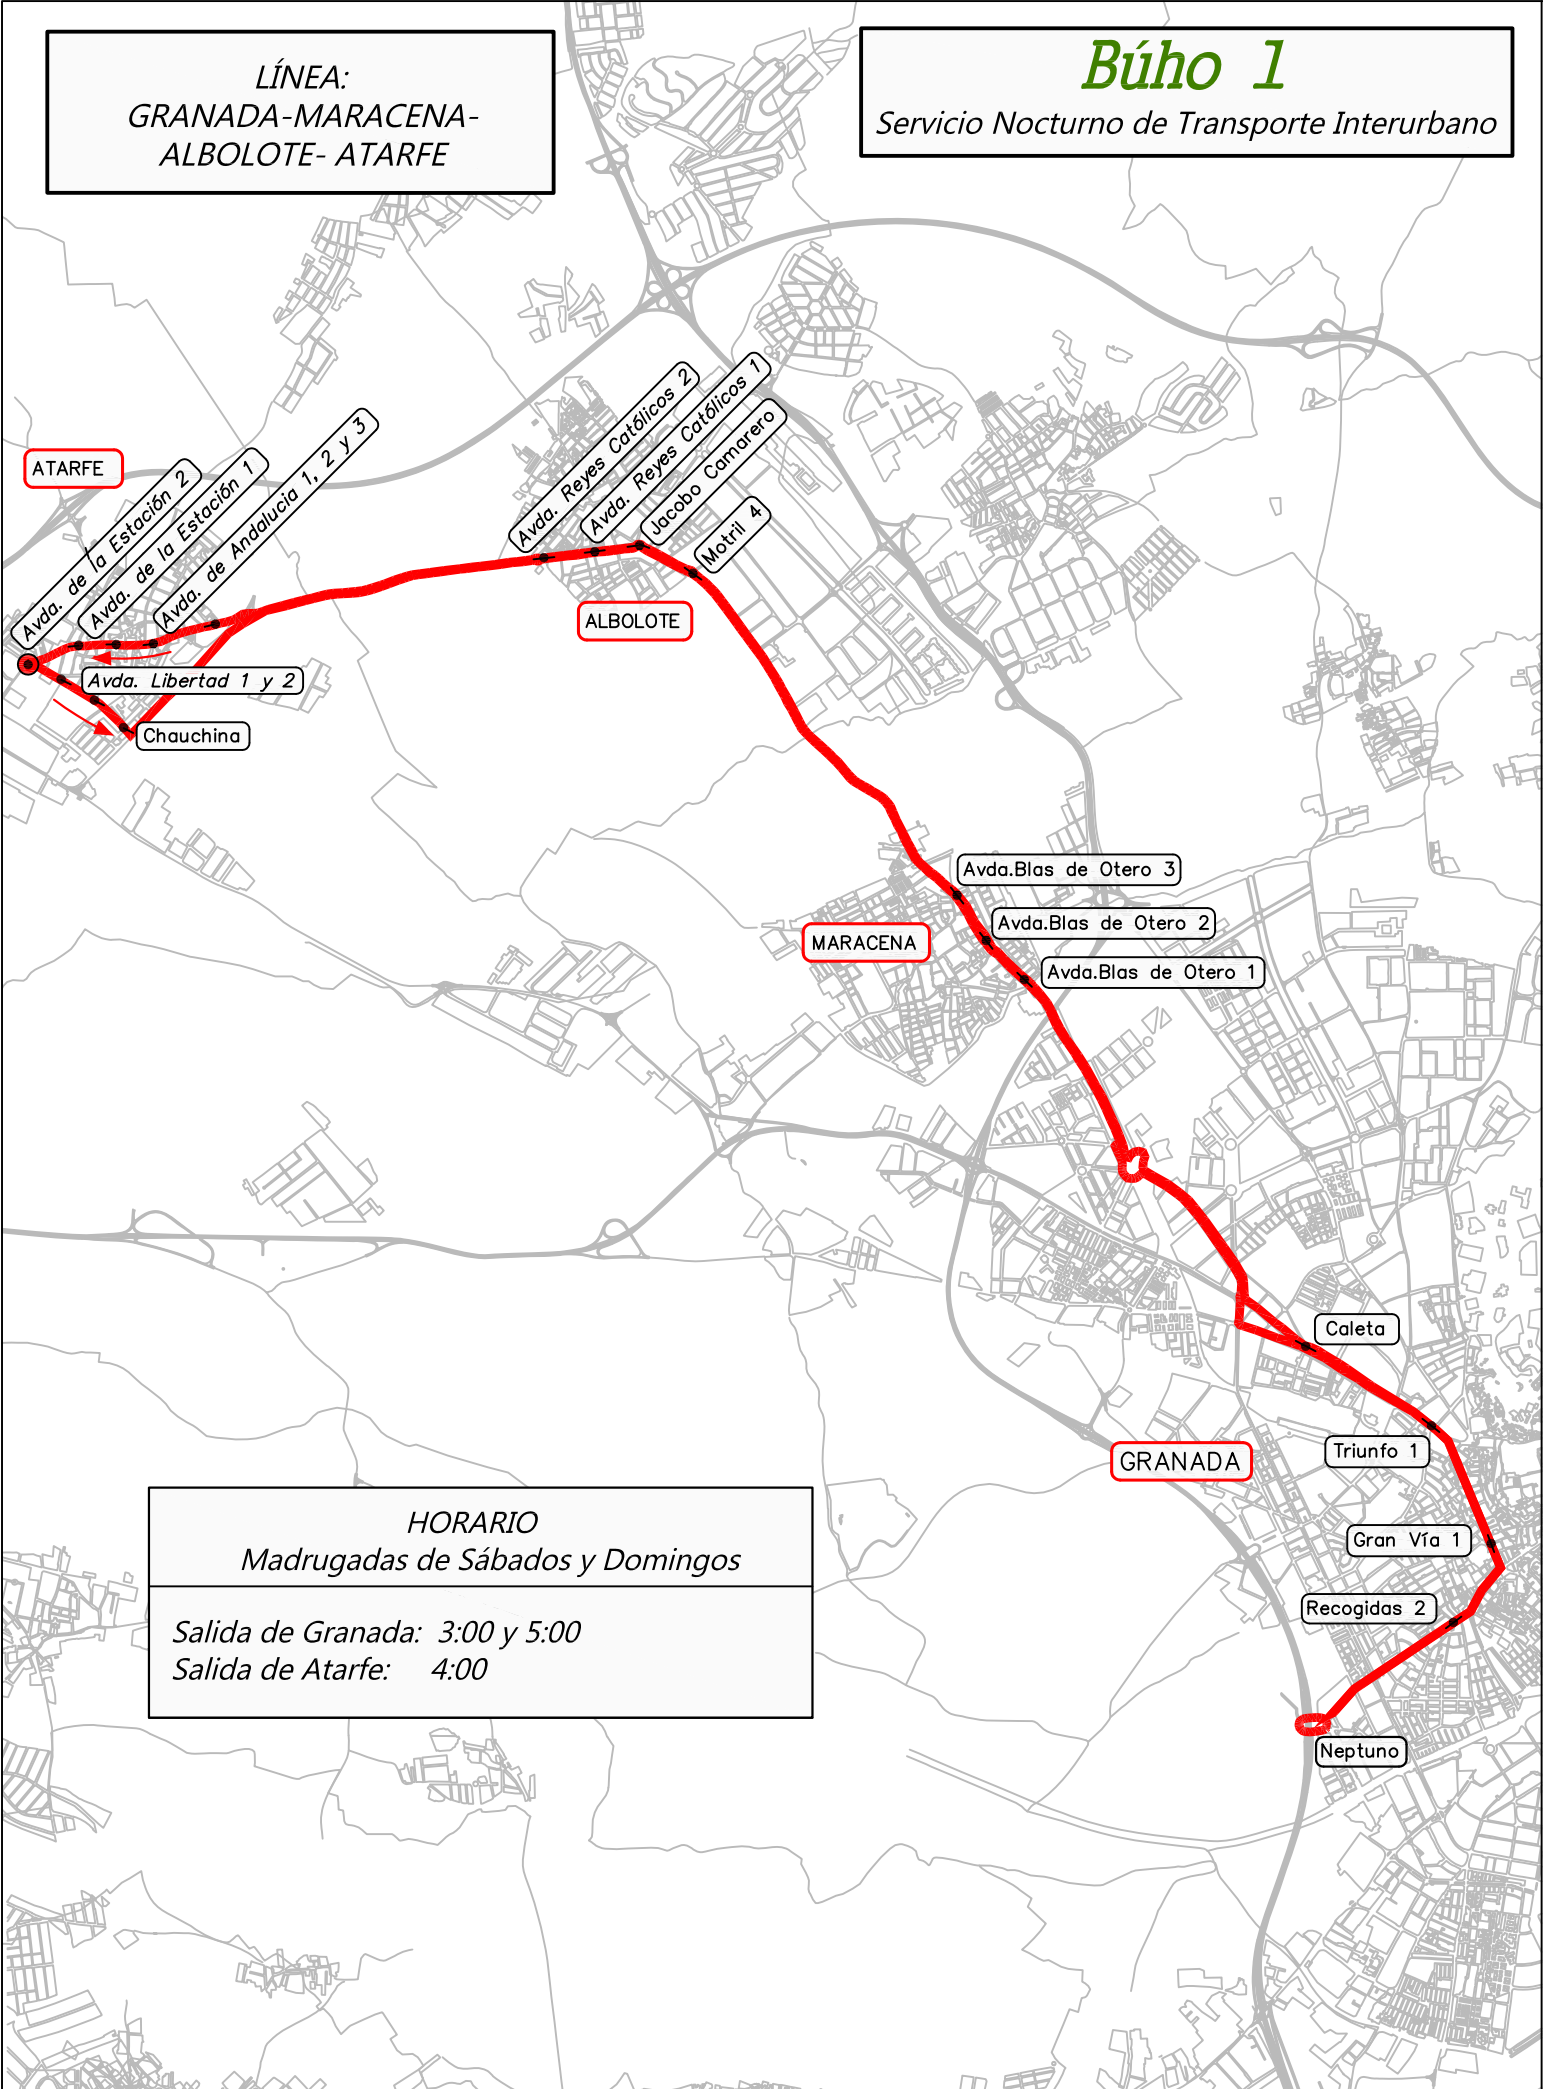

LÍNEA:
GRANADA-MARACENA-
ALBOLOTE- ATARFE

Búho 1

Servicio Nocturno de Transporte Interurbano

HORARIO
Madrugadas de Sábados y Domingos

Salida de Granada: 3:00 y 5:00
Salida de Atarfe: 4:00